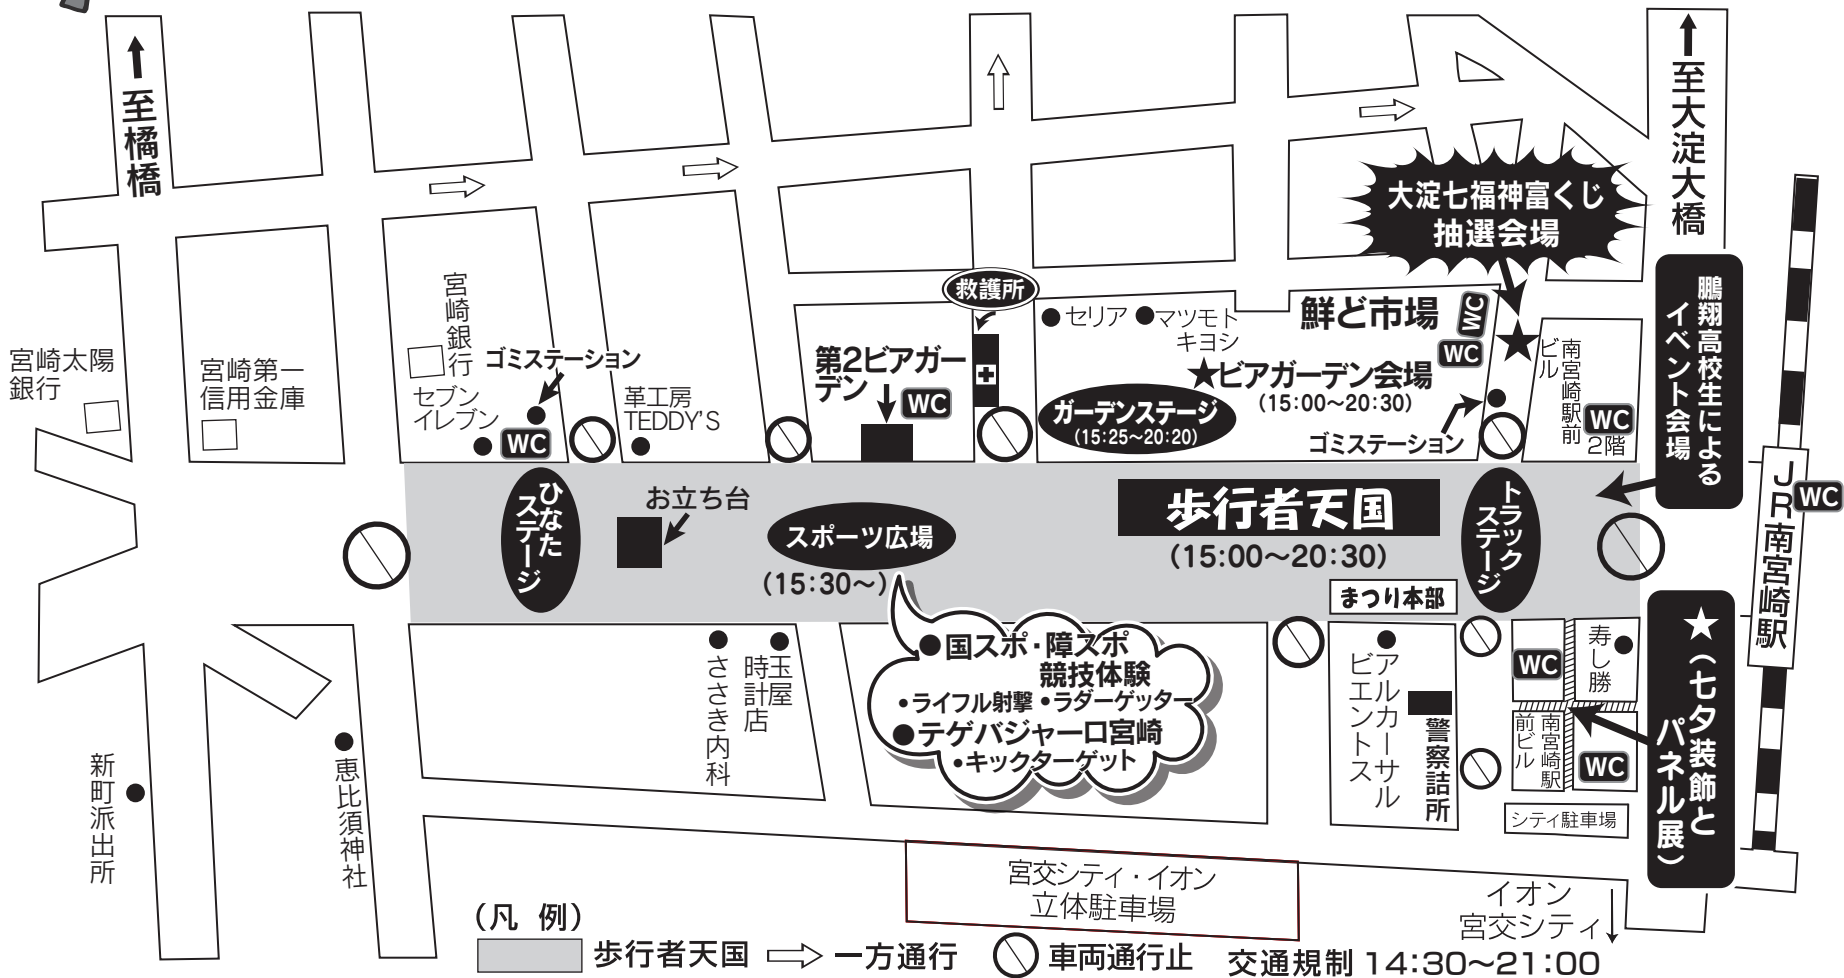

DAISUKI YOYODO 第38回 2026年 SUMMER

# だいすきまつり大淀

# まつり大淀

★7月5日(日) 15:00~20:30 ※雨天決行  
※荒天の場合は中止

交通規制・略図

★第38回まつり大淀前夜祭  
ミニ縁日とMUSIC LIVEを実施!  
南宮崎駅前ビルアーケード内  
●7月4日(土)13:30~21:00

★七夕装飾  
南宮崎駅前ビルアーケード内  
●期間/7月12日(日)まで予定

★祝 宮崎交通100周年懐かし写真・過去のまつり風景写真・2024の竜巻被害のパネル展示  
南宮崎駅前ビルアーケード内  
●期間/7月10日(金)まで

ひなたステージ (15:40~20:20)

- ☆ATL ACTIONS (15:40~)
- ☆RSP 宮崎一輪車チーム (16:20~)
- ☆チームてげてげ (16:40~)

- ☆JC 太鼓 (17:20~)
- ☆大園メイ 民謡ステージ (17:50~)

お立ち台 (18:40~)

☆盆踊り (DJタイム含む)

※行事につきましては、天候等諸事情により変更、中止になる場合があります。

大淀七福神 富くじ抽選会 (17:00~)